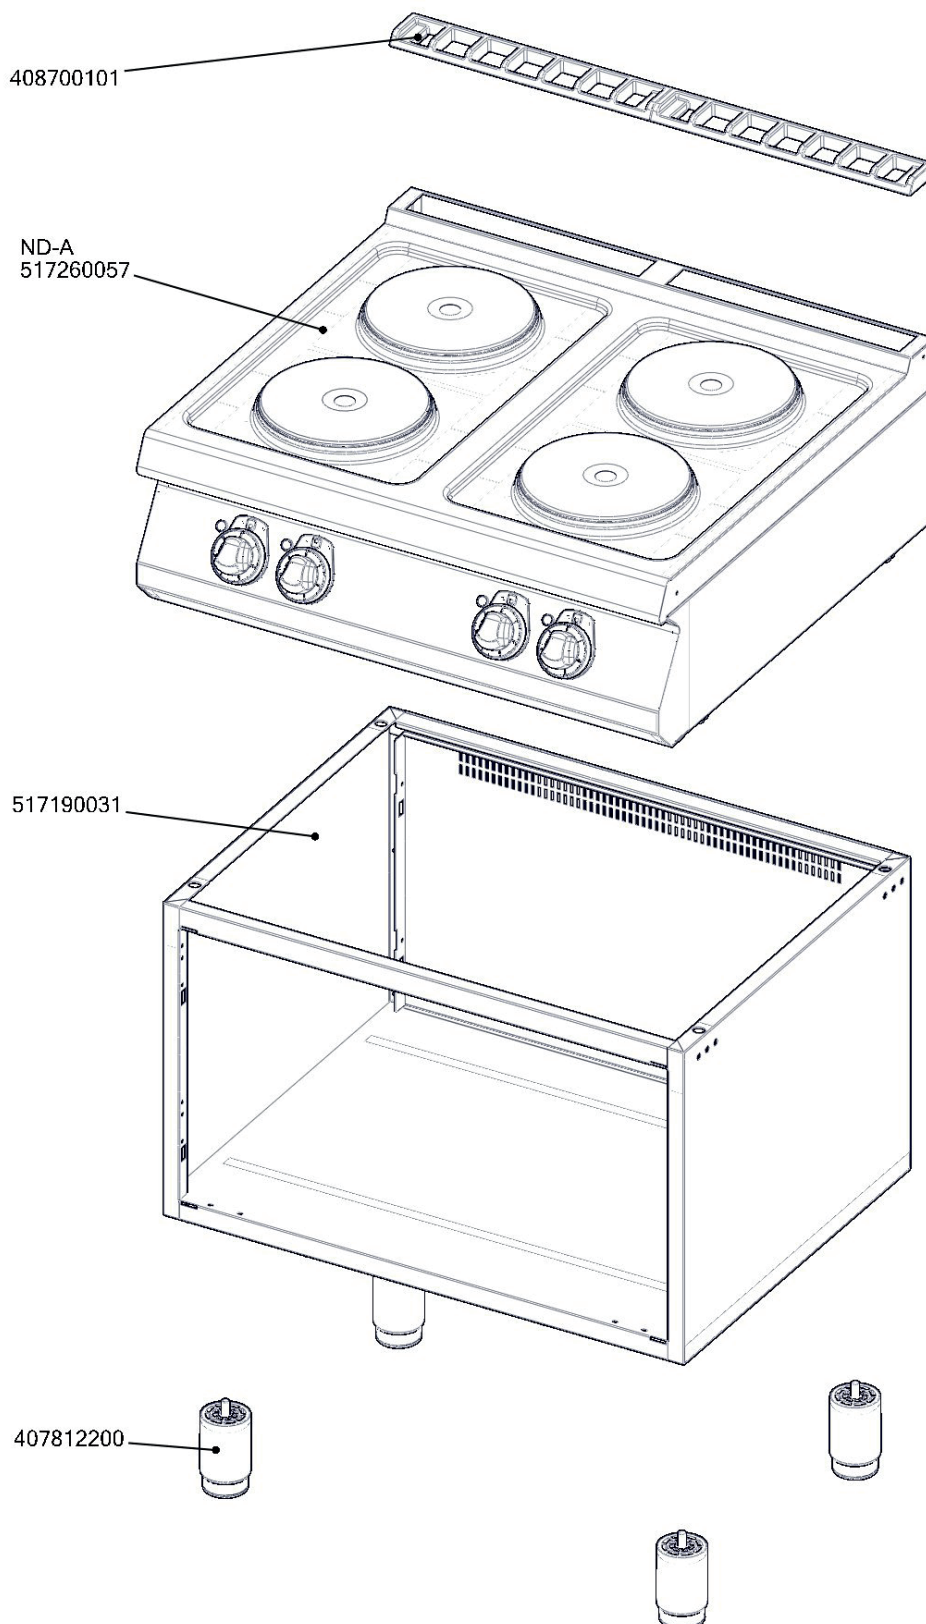

Exploded view

SP 780 E

ROZKRES 1/2

Exploded view

SP 780 E

ROZKRES 2/2

Exploded view

SP 780 E

POLOŽKA	ČÍSLO
Plotýnka elektrická prům. 220, 2600 W	408790103
Matka vývodky PG 21	402086221
Kabelová vývodka PG 21	402086021
Přepínač otočný SPE keramický - fastony	401505114
Těsnění ploché samolepící 10x2 mm	409081002
Regulační knoflík chrom L700 E	402590705
Podložka regulačního knoflíku L700 chrom	402590707
Kontrolka kulatá zelená LED L700	401515151
Samolep. etiketa se stupnicí SP-E L700	402594090
Samolepící značka - sporák	402594034
Kabel SPE 600mm	402008410
Kabel SPE 950mm	402008420
NM70023 Zadní výztuha 780	467350023
NM70024 Zadní kryt 780	467350024
NM70011 Dno modulu 780	467350011
SP70003 krycí plech SPE	467260003
SP70005 držák ploten SPE780	467260005
FT70026 výztuha dna FT780	467110026
SP70204 stahovací výztuha SPE780	467260204
SP70205 mezivýztuha SPE	467260205
polotovar NM70025 levá bočnice topu L700	517350025
polotovar NM70026 pravá bočnice topu L700	517350026
polotovar SP70047 panel přední SP780E	517260047
polotovar SP71070 Vrchní deska SPE-780 - čištěná	517261070
polotovar NM70063 rozvaděč PG21	517350063
Noha stavitelná nerez + nerez noha	407812200
Rošt komínku L700 posmaltovaný - nákup	408700105
NM70012 Dvířka rozvaděče	467350012
polotovar P70031 korpus L780	517190031
Samolep. etiketa ekvipotenciality	900005056
Samolepící etiketa - Pozor elektrické zařízení	900005087