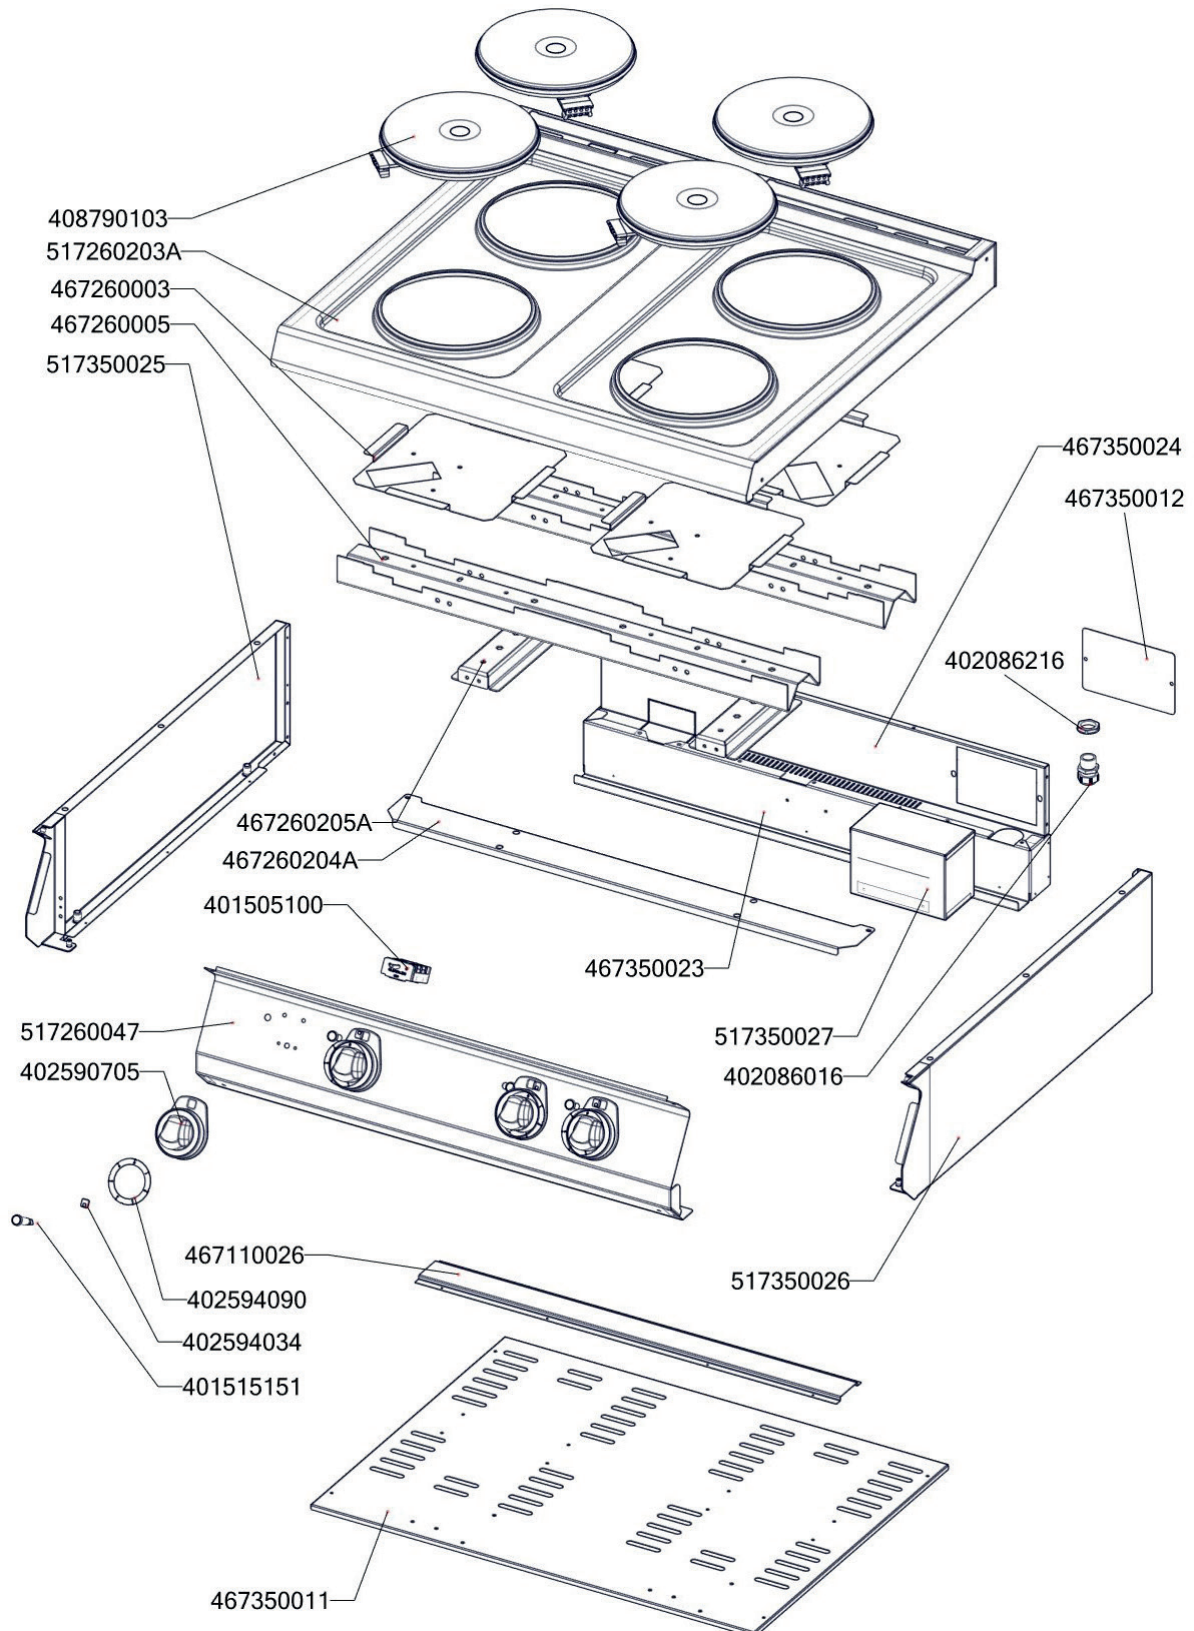

Exploded view

SP 780 E

ROZKRES 1/2

Exploded view

SP 780 E

ROZKRES 2/2

Exploded view

SP 780 E

POLOŽKA	ČÍSLO
Plotýnka elektrická prům. 220, 2600 W	408790103
Matka vývodky PG 21	402086221
Kabelová vývodka PG 21	402086021
Přepínač otočný SPE keramický - fastony	401505114
Těsnění ploché samolepící 10x2 mm	409081002
Regulační knoflík chrom L700 E	402590705
Podložka regulačního knoflíku L700 chrom	402590707
Kontrolka kulatá zelená LED L700	401515151
Samolep. etiketa se stupnicí SP-E L700	402594090
Samolepící značka - sporák	402594034
Kabel SPE 600mm	402008410
Kabel SPE 950mm	402008420
NM70023 Zadní výztuha 780	467350023
NM70024 Zadní kryt 780	467350024
NM70011 Dno modulu 780	467350011
SP70003 krycí plech SPE	467260003
SP70005 držák ploten SPE780	467260005
FT70026 výztuha dna FT780	467110026
SP70204 stahovací výztuha SPE780	467260204
SP70205 mezivýztuha SPE	467260205
polotovar NM70025 levá bočnice topu L700	517350025
polotovar NM70026 pravá bočnice topu L700	517350026
polotovar SP70047 panel přední SP780E	517260047
polotovar SP71070 Vrchní deska SPE-780 - čištěná	517261070
polotovar NM70063 rozvaděč PG21	517350063
Noha stavitelná nerez + nerez noha	407812200
Rošt komínku L700 posmaltovaný - nákup	408700105
NM70012 Dvířka rozvaděče	467350012
polotovar P70031 korpus L780	517190031
Samolep. etiketa ekvipotenciality	900005056
Samolepící etiketa - Pozor elektrické zařízení	900005087